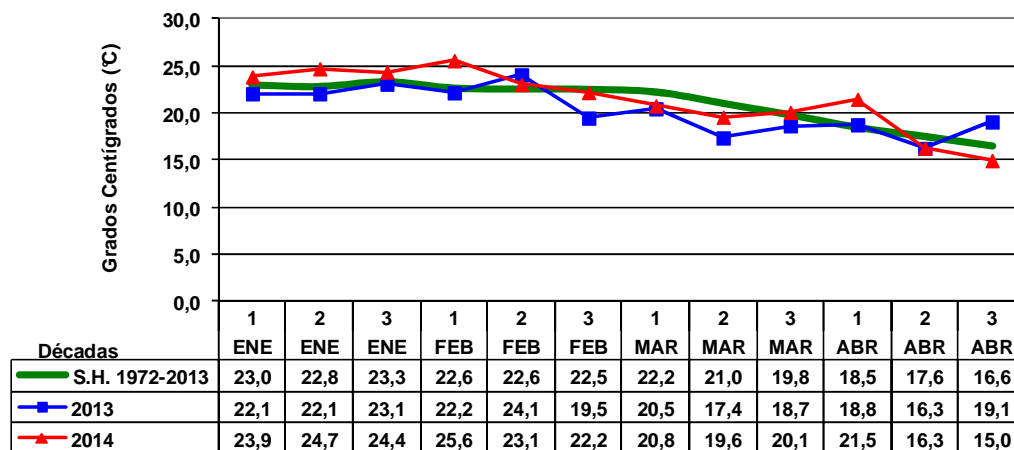

*Sra. Eloísa Crossa*

*Sra. Olga Alvarez*

*Sr. Ramiro Gonzalez*

**TEMPERATURA MEDIA (Promedio cada 10 días)(\*)**

**HORAS DE SOL (Promedio cada 10 días)(\*)**

\*Nota: Datos de la presente zafra actualizados hasta el 30 de Abril de 2014.