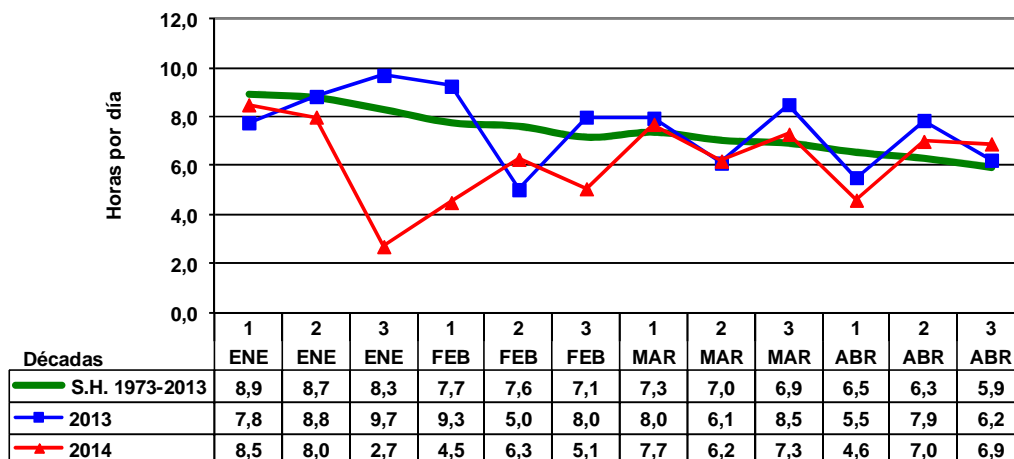

*Sra. Eloísa Crossa*

*Sra. Olga Alvarez*

*Sr. Ramiro Gonzalez*

**TEMPERATURA MEDIA (Promedio cada 10 días)(\*)**

**HORAS DE SOL (Promedio cada 10 días)(\*)**

\*Nota: Datos de la presente zafra actualizados hasta el 30 de Abril de 2014.

**RADIACIÓN SOLAR (Promedio cada 10 días) (\*)**

**EVAPORACIÓN TANQUE "A" (Acumulada mensual) (\*)**

**\*Nota:** Datos de la presente zafra acumulados hasta el 30 de Abril de 2014.