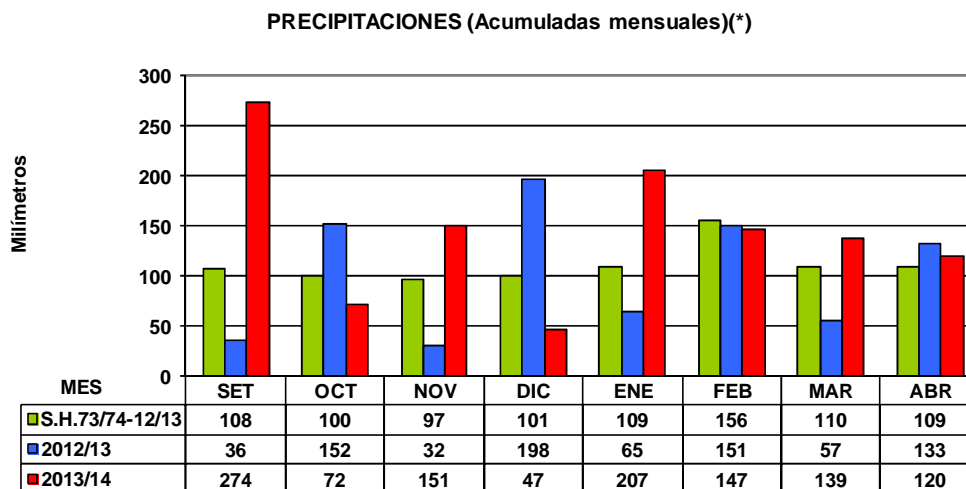

*Sra. Eloísa Crossa*

*Sra. Olga Alvarez*

*Sr. Ramiro Gonzalez*

**TEMPERATURA MEDIA (Promedio cada 10 días)(\*)**

**HORAS DE SOL (Promedio cada 10 días)(\*)**

\*Nota: Datos de la presente zafra actualizados hasta el 30 de Abril de 2014.

**RADIACIÓN SOLAR (Promedio cada 10 días) (\*)**

**EVAPORACIÓN TANQUE "A" (Acumulada mensual) (\*)**

**\*Nota:** Datos de la presente zafra acumulados hasta el 30 de Abril de 2014.