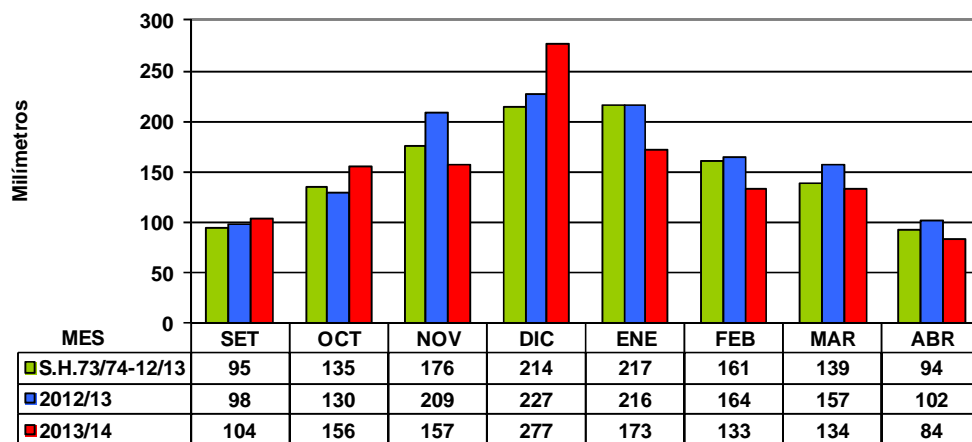

*Sra. Eloísa Crossa*

*Sra. Olga Alvarez*

*Sr. Ramiro Gonzalez*

**TEMPERATURA MEDIA (Promedio cada 10 días)(\*)**

**HORAS DE SOL (Promedio cada 10 días)(\*)**

\*Nota: Datos de la presente zafra actualizados hasta el 30 de Abril de 2014.

**RADIACIÓN SOLAR (Promedio cada 10 días) (\*)**

**EVAPORACIÓN TANQUE "A" (Acumulada mensual) (\*)**

**\*Nota:** Datos de la presente zafra acumulados hasta el 30 de Abril de 2014.