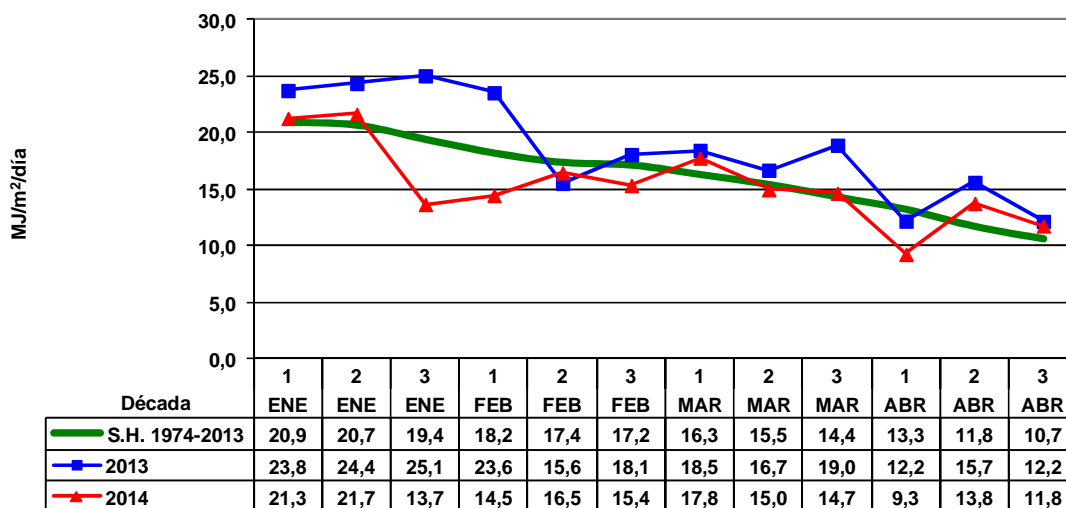

*Sra. Eloísa Crossa*

*Sra. Olga Alvarez*

*Sr. Ramiro Gonzalez*

**TEMPERATURA MEDIA (Promedio cada 10 días)(\*)**

**HORAS DE SOL (Promedio cada 10 días)(\*)**

\*Nota: Datos de la presente zafra actualizados hasta el 30 de Abril de 2014.

**RADIACIÓN SOLAR (Promedio cada 10 días) (\*)**

**EVAPORACIÓN TANQUE "A" (Acumulada mensual) (\*)**

**\*Nota:** Datos de la presente zafra acumulados hasta el 30 de Abril de 2014.